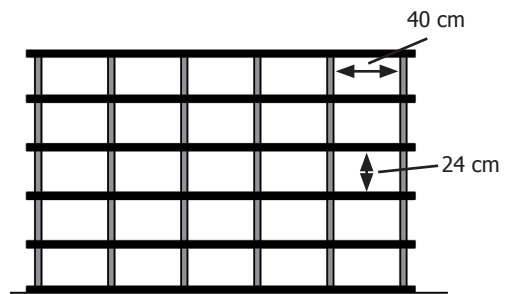

picoLINO - das erste Paneel im Fliesenformat

- Edle Fliesenoptik
- Kontrast zu gängigen Paneelformaten
- Perfekt für die moderne Wohnraumgestaltung
- Hochwertige Titanoflexoberfläche
- Einfach zu transportieren
- Leicht zu verarbeiten

Montage

Benötigtes Werkzeug / Zubehör