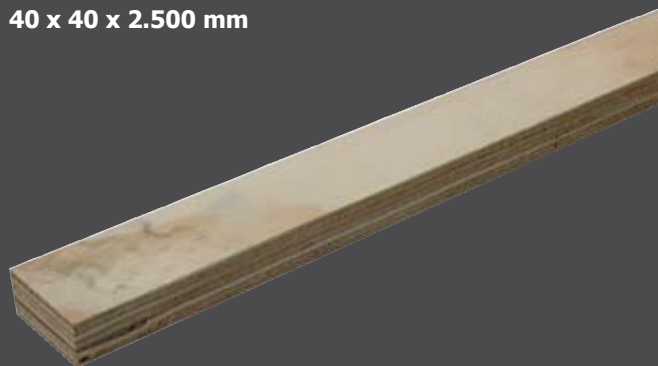

Abmessungen:**Schaumstoffstreifen****40 x 40 x 2.500 mm****Sperrholzstreifen****40 x 18 x 2.500 mm****KOSCHE Profilummantelung GmbH**

Bövingen 100
53804 Much
Tel. +49 (0) 2245 66-0
Fax +49 (0) 2245 66-10
info@kosche.de
www.kosche.de

Universal-Unterkonstruktion

Vorteile:

- Vielfältig einsetzbar:
für die Montage von Paneelen, Fassadenprofilen,
Gipskartonplatten etc.
- Einfache Montage auf unebenen Untergründen
- Gleicht Unebenheiten **bis 20 mm** aus
- Keine Wärmebrücke