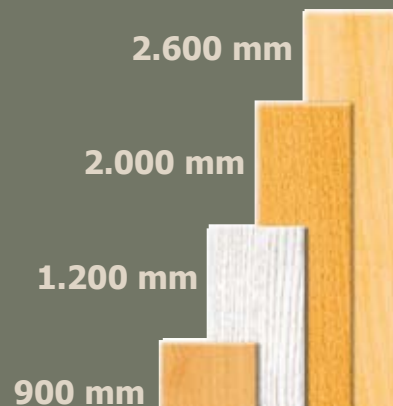

Vorteile:

3-D geprägte
Kopfkante

Für alle Wohn-
und Feuchträume

Ideal zur
Endlosverlegung

Pflegeleicht
und lichtecht

Lichteinbau-
geeignet*

Wärme- und
Schalldämmung

Schraubfester
MDF - Träger

bei fachgerechtem Einbau

Ansprechende Dekore und Systemlängen bieten für jeden Raum die optimale Lösung!

(Elemente sind unter-
einander **kombinierbar**)

ShortLine Paneele zeichnen sich durch die in Maserichtung weiterverlaufende 3-Dimensionale Kopfkante aus. Sie geben Ihren Räumen ein besonderes Ambiente. Die Verlegung nach dem Nut- und Feder-System stellt auch für den ungeübten Heimwerker kein Problem dar.

Systemlängen

Paneele 12 x 150 x 1200 / 2000 / 2600 mm
Kassetten 12 x 290 x 900 mm

Goldhorn*

Birke*

Esche Classic Weiss*

Ahorn*

Buche*

Edelweiss*