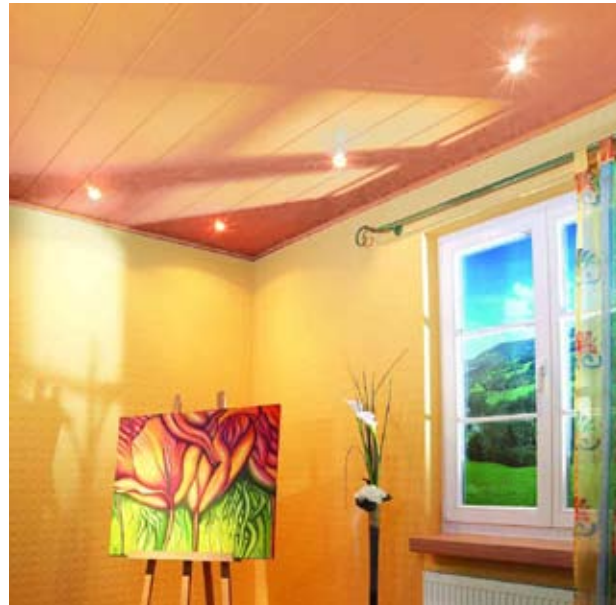

SÜD(T)RÄUME **MEDITERRANA**

- Moderne, top aktuelle Paneele mit dem mediterranen Wohngefühl
- Für Einbaustrahler geeignet
- Schnelle und saubere Montage
- Für alle Wohn- und Feuchträume geeignet
- Dekorgleiche Abschlussleisten im Zubehör erhältlich

Mediterrana Paneele

Multikulturelle Einflüsse aus allen Ländern und Lebensbereichen bestimmen die Wohnstile des 21. Jahrhunderts. Farben, Stoffe und Möbel, harmonisch kombiniert, lösen Ursprüngliches ab und verändern Sichtweisen. Mit Mediterrana Paneelen nehmen Sie Abschied von kahlen Decken und Wänden und bekommen ein Gefühl von südländischem Flair. Ursprünglich leben - sich zu Hause wohlfühlen, dazu gehört eine individuelle Gestaltung der eigenen „vier Wände“.

Leben und gestalten Sie Ihre Süd(t)räume.

Im umfangreichen Zubehör finden Sie die dekorgleichen Leisten, die das gesamte Erscheinungsbild der Mediterrana Paneele abrunden.

Mediterrana Paneele

sind aus einem schraubfesten MDF-Träger, analog E1 gefertigt der nicht nur für Wohnräume, wie Wohnzimmer, Schlafzimmer und Büro sondern auch für Feuchträume geeignet ist. Das Nut- und Feder-Profil ist konzipiert für die Endlosverlegung. Die Mediterrana Paneele erhalten Sie in verschiedenen Profilformen. Ob 10 mm Sichtfuge oder optisch ansprechende Nullfuge, die Entscheidung liegt bei Ihnen.